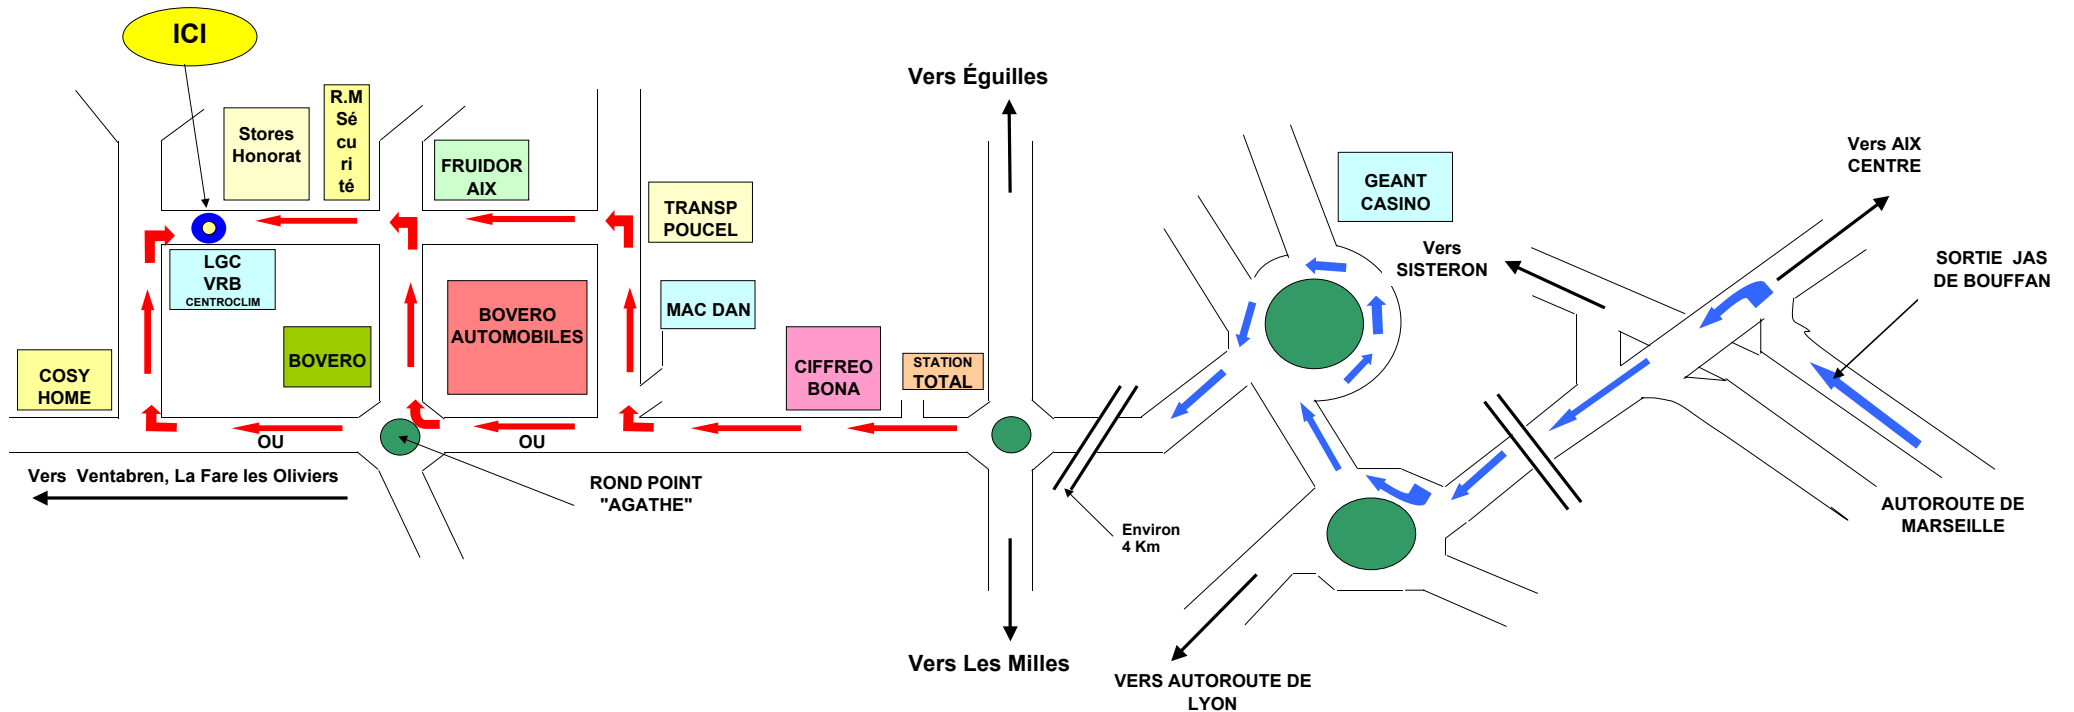

# LGC.VRB

2, Parc des Vallades C D 10  
13510 ÉGUILLES

Tél : 04 42 28 25 15 Fax : 04 42 28 25 16

- ▶ En venant de Marseille par l'autoroute, sortir à AIX JAS DE BOUFFAN, prendre à gauche direction ROUTE DE BERRE, GEANT CASINO, ensuite continuer tout droit jusqu'au rond point, puis prendre à droite. Au rond point de GEANT CASINO, prendre tout de suite à gauche direction ROUTE DE BERRE. Continuer tout droit, passer " Les Granettes ", ensuite tout droit jusqu'à la station TOTAL et tourner à droite, soit au niveau de MAC DAN, soit au rond point "Carrefour AGATHE", soit encore au niveau de COSY HOME
- ▶ En venant de Lyon par l'autoroute, sortir à AIX JAS DE BOUFFAN, prendre à gauche au troisième rond point, direction ROUTE DE BERRE
- ▶ En venant de Sisteron par l'autoroute, sortir à AIX JAS DE BOUFFAN et prendre à droite direction ROUTE DE BERRE
- ▶ En venant d'Arles par l'autoroute, sortir AIX OUEST JAS DE BOUFFAN, prendre à gauche au troisième rond point direction CASINO, puis ROUTE DE BERRE